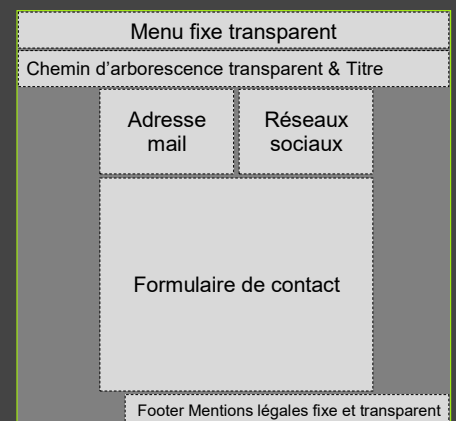

Icones de boîte « Remix icons » : 40 x 40 px.

Icones de réseaux : 60 x 60 px.

Intégration Formulaire de contact : Largeur 945 px (propulsé par Google Forms).

## Mise en page du site Internet

Le fond de page (ici en gris) reste fixe et les contenus défilent en transparence.

Page d'accueil

Page de contenus

Page Contact