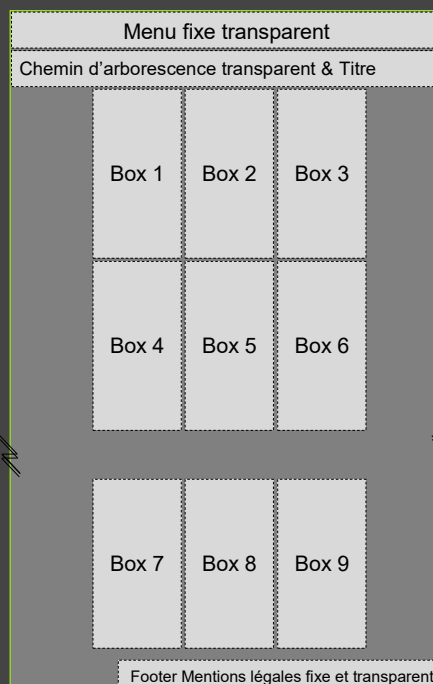

Fond de page fixe : 3840 x 2160 px (4K).

Illustration de boîte : largeur 320 px, hauteur proportionnelle.

Illustration de boîte, document .pdf : 320 x 452 px.

Icones de boîte « Box icons » : 96 x 96 px. Exemples

Icones de boîte « Remix icons » : 40 x 40 px.

Icones de réseaux : 60 x 60 px.

Intégration Formulaire de contact : Largeur 945 px (propulsé par Google Forms).

## Mise en page du site Internet

Le fond de page (ici en gris) reste fixe et les contenus défilent en transparence.

Page d'accueil

Page de contenus

Page Contact